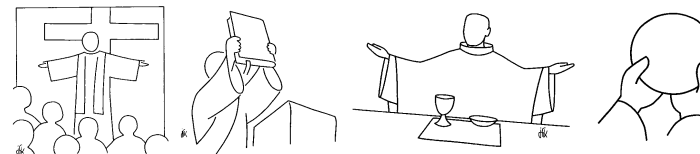

Horaires des Messes dans l'UPI

Paroisses et communautés
d'Aubonne, Morges, Rolle et St-Prex

Messes dominicales

Aubonne	Morges	Rolle	St-Prex
Samedi : 18h00	Samedi : 18h00 Dimanche : 9h30	Dimanche : 9h30	Dimanche : 11h00
Préverenges	Apples		Bière
1er et 3ème dimanche du mois : 11h00	2ème et 5ème dimanche du mois : 11h15		4ème dimanche du mois : 11h15

Messes en semaine

Jours	Aubonne	Morges	Rolle	St-Prex	Gimel
Mardi		18h30	12h00 Ado. et confessions 12h30 Messe		
Mercredi	17h30 Confessions 18h00 Messe	8h30			
Jeudi		8h30	18h30		
Vendredi		17h00 Ado. et confessions 18h30 Messe		8h30	18h00 dernier vendredi du mois

Messes des communautés linguistiques

Messes	Aubonne	Morges	Rolle	St-Prex
En espagnol		Samedi : 19h30		
En italien		Dimanche : 11h15		
En portugais		Dimanche à La Longeraie : 10h30		Dimanche : 08h30